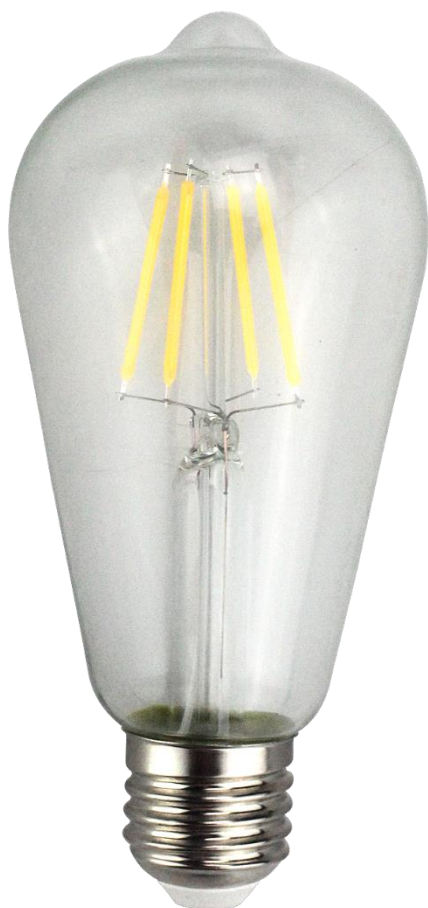

BOMBILLA SERIE VINTAGE

REF: **VINGT6443D**

DESCRIPCIÓN

Lámpara EDISON T64 E27 4W REGULABLE 360° DIMMABLE 2200K.

Entrada	220/240V
Frecuencia	50/60Hz
Potencia	4W
Lúmenes	400Lm
Óptica	360°
Conexión	E27
Tonalidad	Cálida
Dimensiones	64x142mm
Material	Cristal
Grado IP	IP44