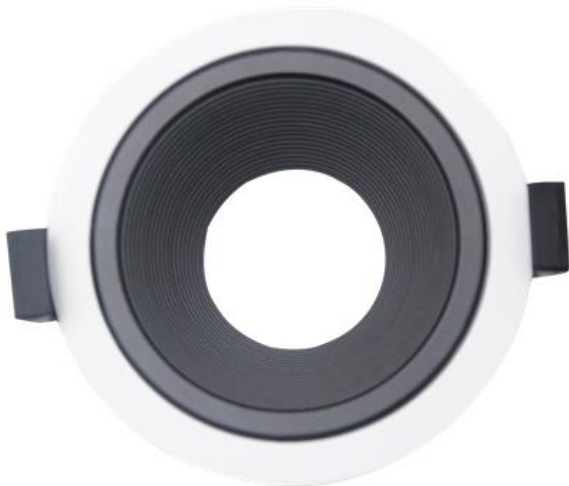

ARO DISEÑO REDONDO ORIENTABLE

REF: **ARDIO90N**

DESCRIPCIÓN

Aro redondo diseño orientable corte 90mm negro y blanco. Para dicroicas con corte de 50mm.

Formato	Redondo
Material	Aluminio/PC
Dimensión	98x48mm
Corte	89mm
Color	Negro y Blanco