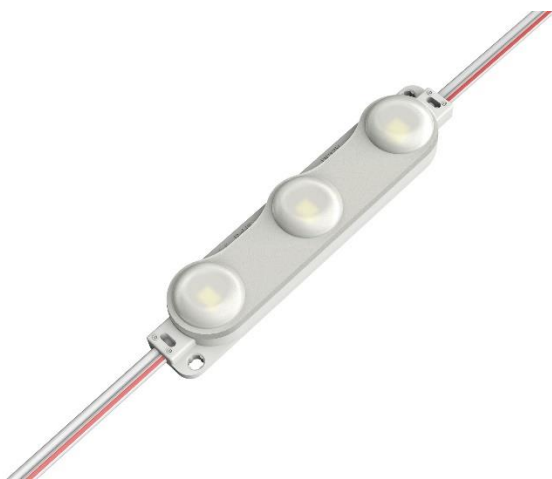

PASTILLA RETRO LED SMD 12V

REF: **1215W676**

### DESCRIPCIÓN

Pastilla RETRO led SMD 12V de IP67.

<b>Tipo de instalación</b>	Superficie
<b>Tonalidad</b>	6500K
<b>Flujo luminoso</b>	150Lm
<b>CRI</b>	80
<b>Consumo</b>	1,5W
<b>Entrada</b>	12V dc
<b>Angulo de apertura</b>	170°
<b>IP</b>	IP67
<b>Medidas</b>	78X16X10,5mm
<b>Pack/Unidades</b>	20uds